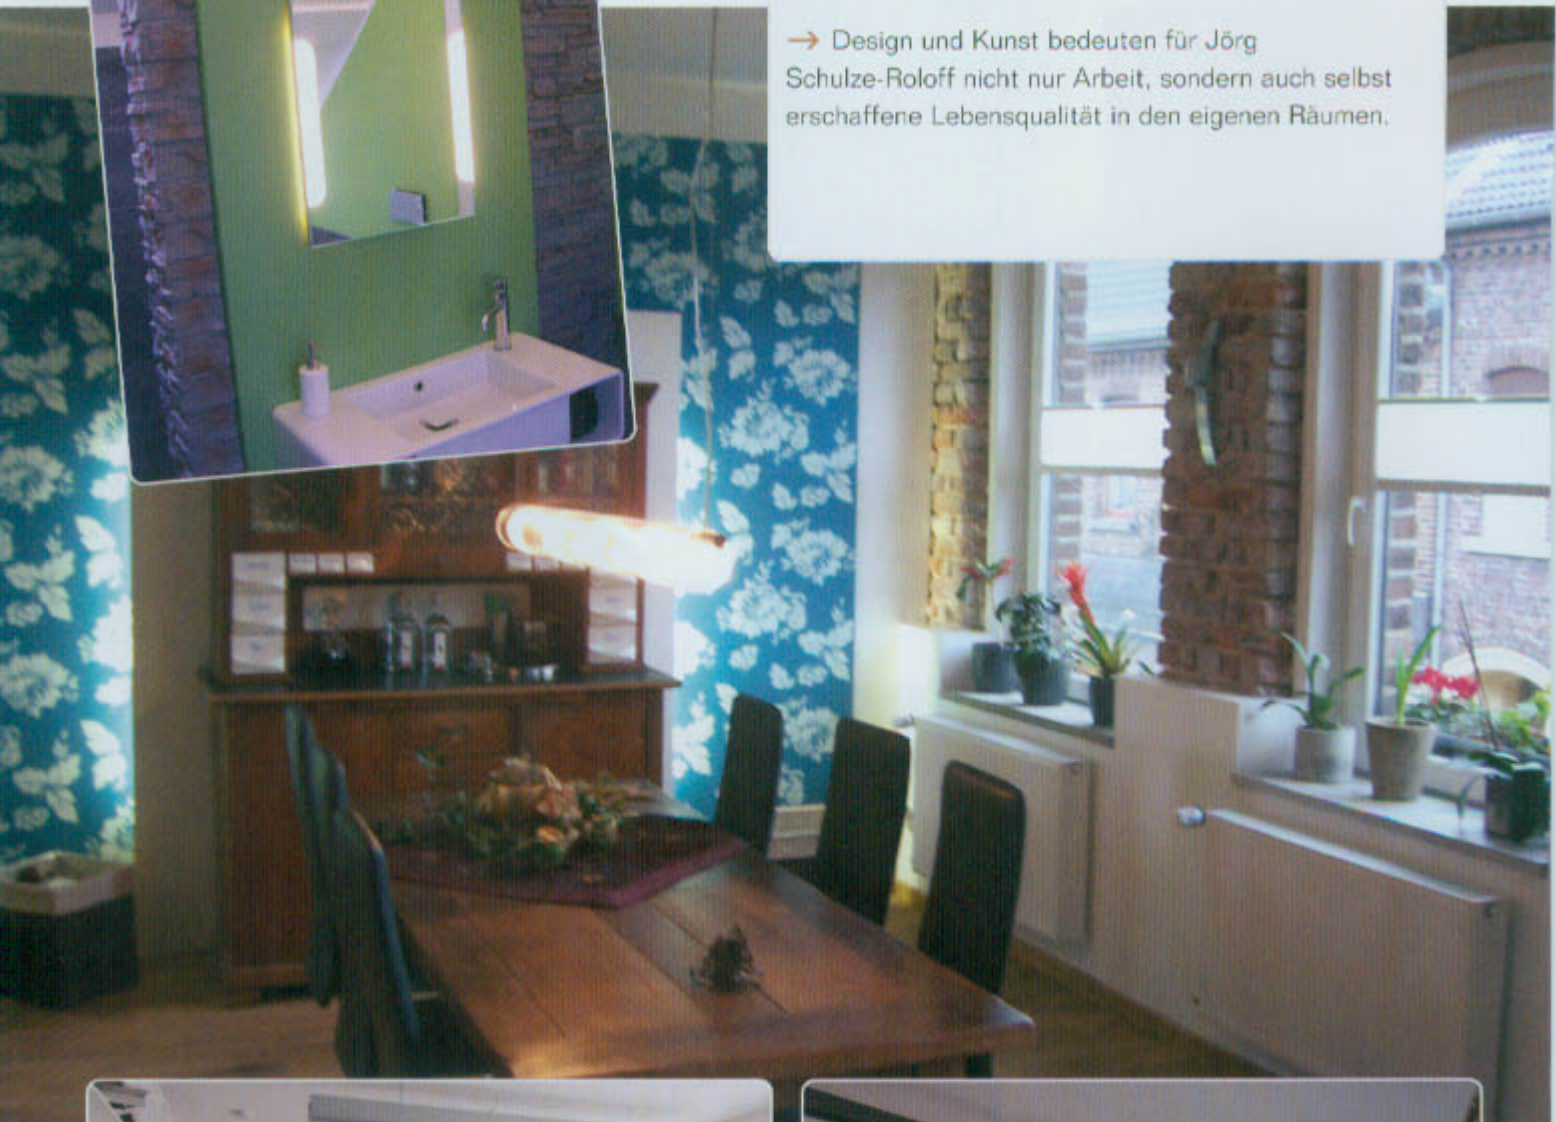

Design im Raum.

→ Design und Kunst bedeuten für Jörg Schulze-Roloff nicht nur Arbeit, sondern auch selbst erschaffene Lebensqualität in den eigenen Räumen.

Ein-Blick in die Werkstatt und die Ausstellungs- und Verkaufsräume

dipl.-des. jörg schulze-roloff

martin-rieffert-str. 10, 47877 willich, tel. +49(0)2154 - 6064999, mobil +49(0)173 - 4797161, info@gebrauchbar.de